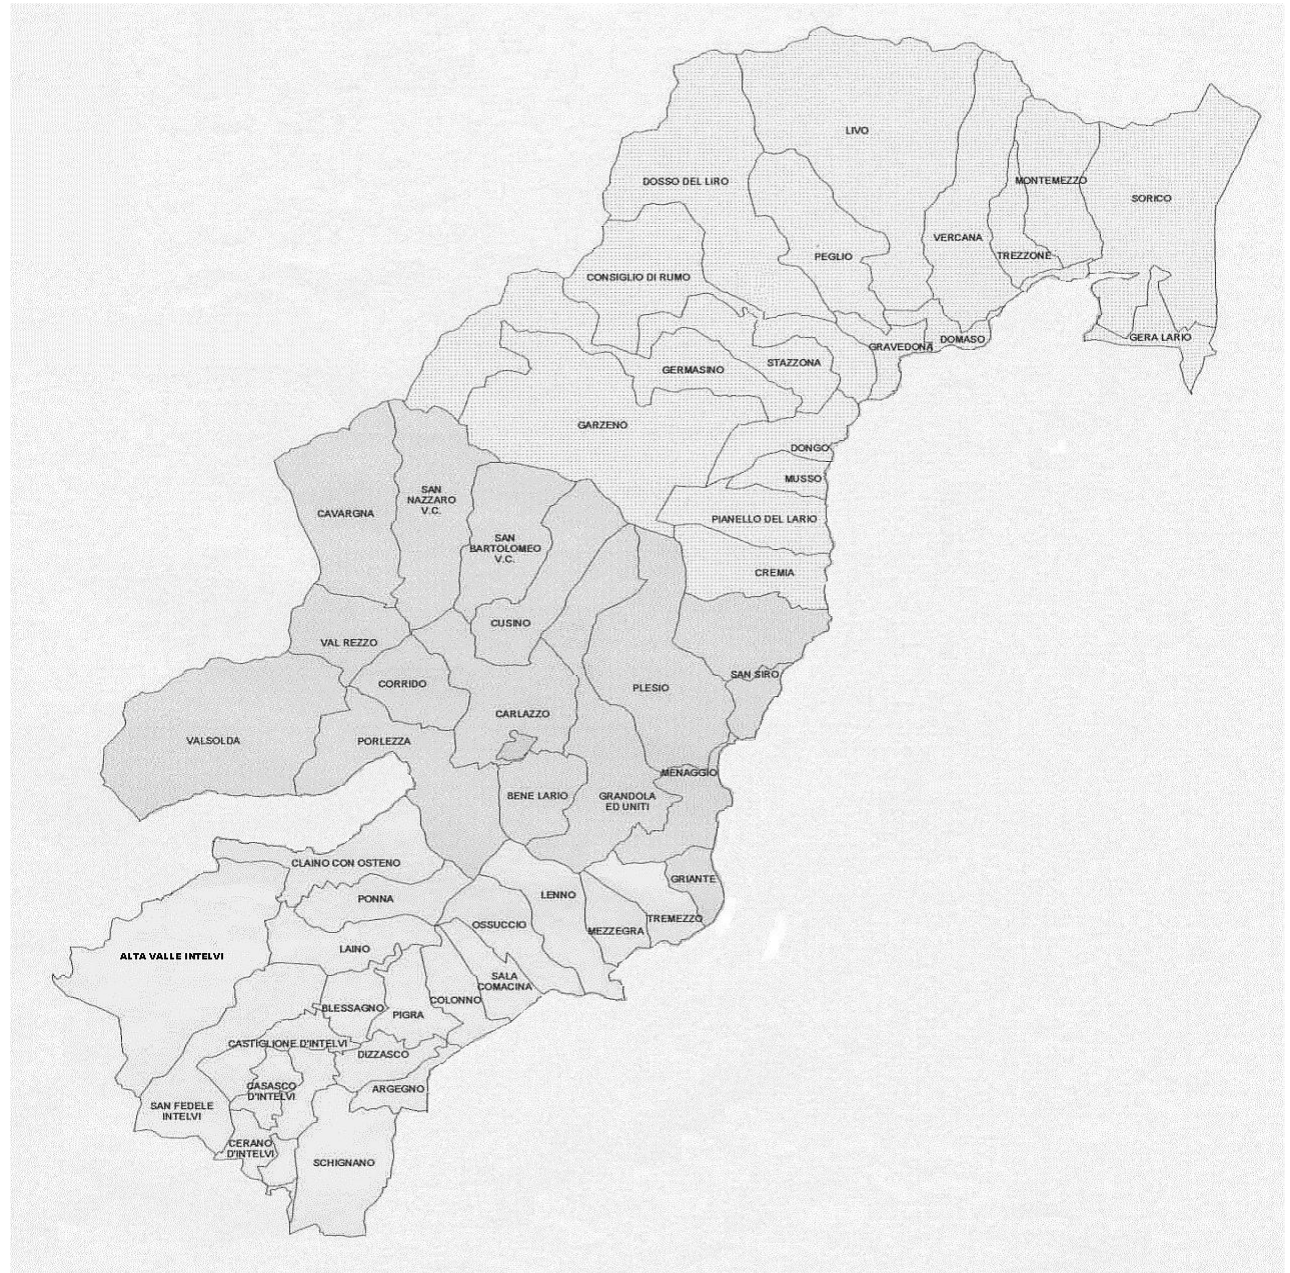

Medio/Alto Lario - Popolazione residente al 1° Gennaio 2017 (ISTAT)

Comuni	Maschi	Femmine	Totale
1 Alta Valle Intelvi	1438	1473	2911
2 Argegno	328	338	666
3 Bene Lario	172	168	340
4 Blessagno	140	136	276
5 Carlazzo	1.528	1.637	3.165
6 Casasco d'Intelvi	243	241	484
7 Castiglione d'Intelvi	621	581	1.202
8 Cavargna	112	106	218
9 Cerano d'Intelvi	254	295	549
10 Claino con Osteno	277	279	556
11 Colonna	245	260	505
12 Corrido	406	414	820
13 Crema	352	349	701
14 Cusino	111	106	217
15 Dizzasco	302	326	628
16 Domaso	720	744	1.464
17 Dongo	1.639	1.768	3.407
18 Dosso del Liro	126	134	260
19 Garzeno	401	386	787
20 Gera Lario	524	504	1.028
21 Grandola ed Uniti	659	645	1.304
22 Gravedona ed Uniti	2.027	2.173	4.200
23 Griante	318	313	631
24 Laino	244	240	484
25 Livo	98	77	175
26 Menaggio	1.490	1.601	3.091
27 Montemezzo	125	113	238
28 Musso	495	499	994
29 Peglio	85	91	176
30 Pianello del Lario	510	527	1.037
31 Pigra	124	128	252
32 Plesio	440	410	850
33 Ponna	117	126	243
34 Porlezza	2.384	2.532	4.916
35 Sala Comacina	242	285	527
36 San Bartolomeo Val Cavargna	493	524	1.017
37 San Fedele Intelvi	882	945	1.827
38 San Nazzaro Val Cavargna	160	143	303
39 San Siro	858	878	1.736
40 Schignano	444	414	858
41 Sorico	616	642	1.258
42 Stazzona	311	303	614
43 Tremezzina	2.523	2.635	5.158
44 Trezzone	122	115	237
45 Val Rezzo	87	86	173
46 Valsolda	753	800	1.553
47 Vercana	375	380	755
TOTALE	26.921	27.870	54.791

Dal 1° gennaio 2017 è stato istituito il comune di **Alta Valle Intelvi**, mediante la fusione dei comuni contigui di **Lanzo d'Intelvi**, **Pellio Intelvi** e **Ramponio Verna**